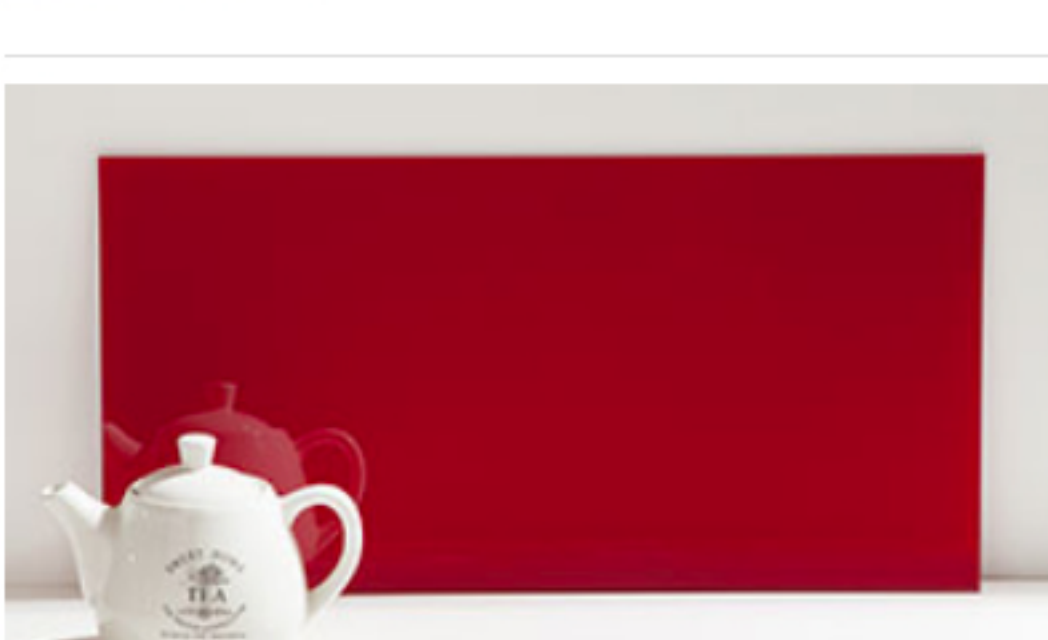

ROJO y ROJO OPACID

ESPECIFICACIONES

Espesor cerámica Vidrio: 5 mm
Acabado: Brillante y OPACO (OPACID)
Medida Caja: 130 x 260 | 14 piezas/ caja
Medida Caja: 600 x 300 | 6 piezas/ caja
Medida Caja: 1000 x 300 | 4 piezas/ caja
Medida Caja: 600 x 850 | 2 piezas/ caja
Medida Caja: 1200 x 600 | 2 piezas/ caja